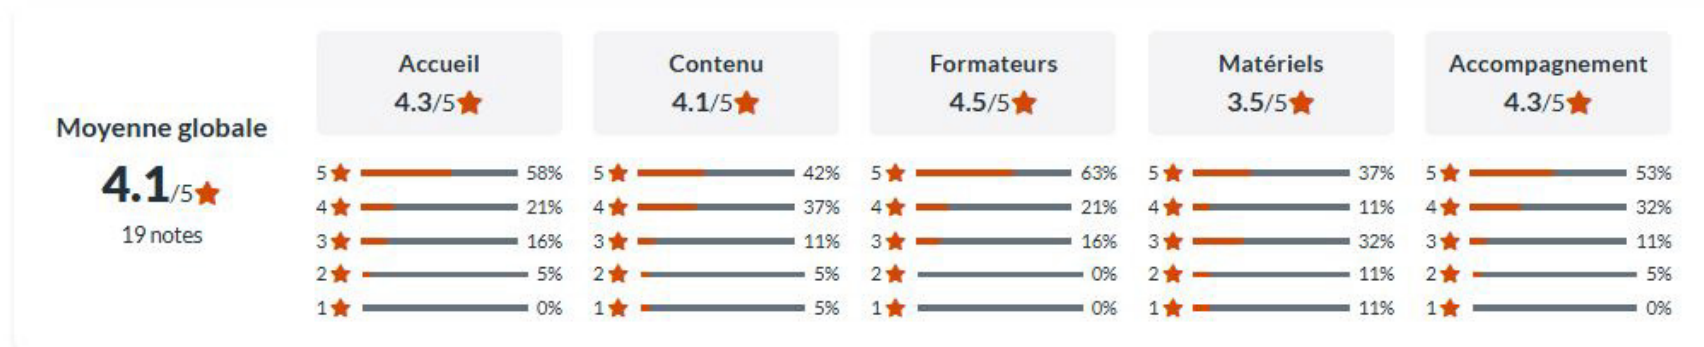

Ces appréciations notées de 1 à 5 sont issues du site Anotea de Pole Emploi. Elles proviennent des demandeurs d'emplois ayant participé à une formation avec

Trajectoire Industrie **en 2023**

Les notes