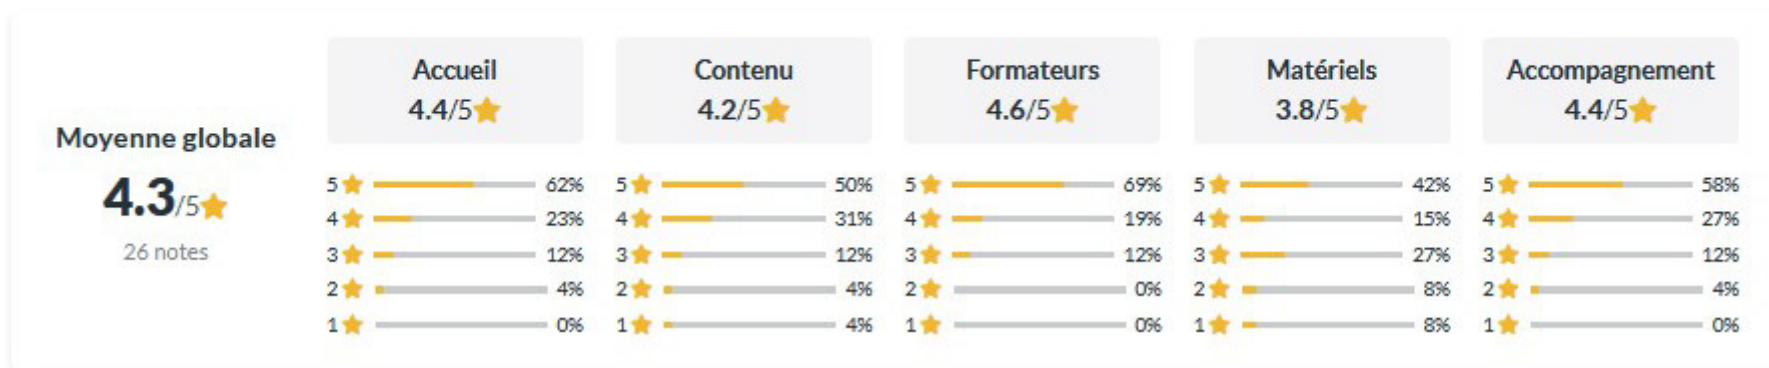

Ces appréciations notées de 1 à 5 sont issues du site Anotea de Pole Emploi.
Elles proviennent des demandeurs d'emplois ayant participé à une formation avec

Trajectoire Industrie **en 2024**

Les notes

Les avis et les commentaires