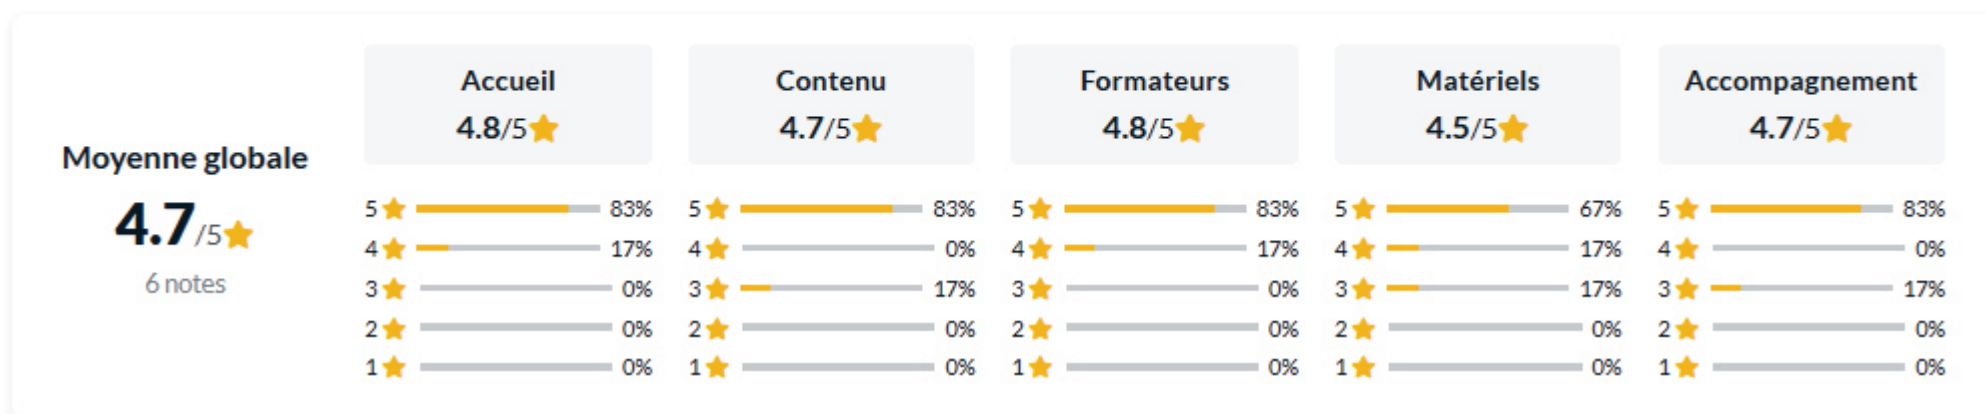

Ces appréciations notées de 1 à 5 sont issues du site Anotéa de Pole Emploi.
Elles proviennent des demandeurs d'emplois ayant participé à une formation avec

Trajectoire Industrie **en 2022**

Les notes

Les avis et les commentaires